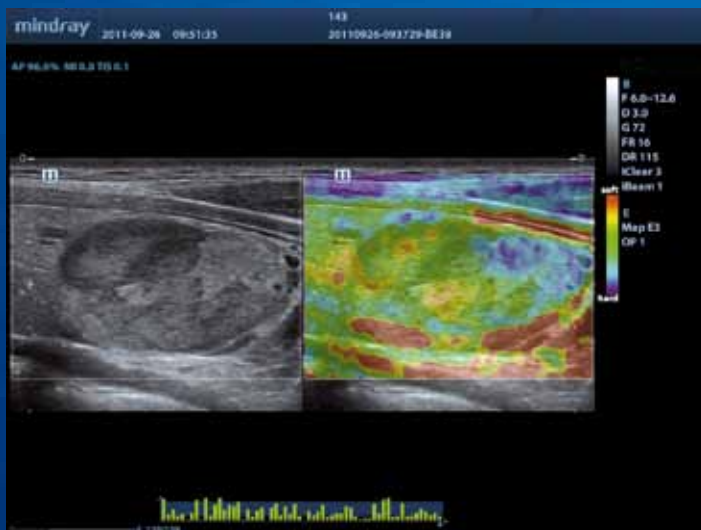

DC - 30

NOVINKA

NOVÝ DIZAJN
NOVÉ TECHNOLOGIE
DOBRA CENA

Dopplerovský konzolový ultrazvuk strednej triedy, ktorý okrem dizajnu, jednoduchosti a všestrannosti vyniká aj pokročilými funkciami

- ◆ Elastografia a kontrastné zobrazenie

- ◆ Cena strednej triedy, funkcie a dizajn špičky

- ◆ Panoramatické zobrazenie štítnej žľazy